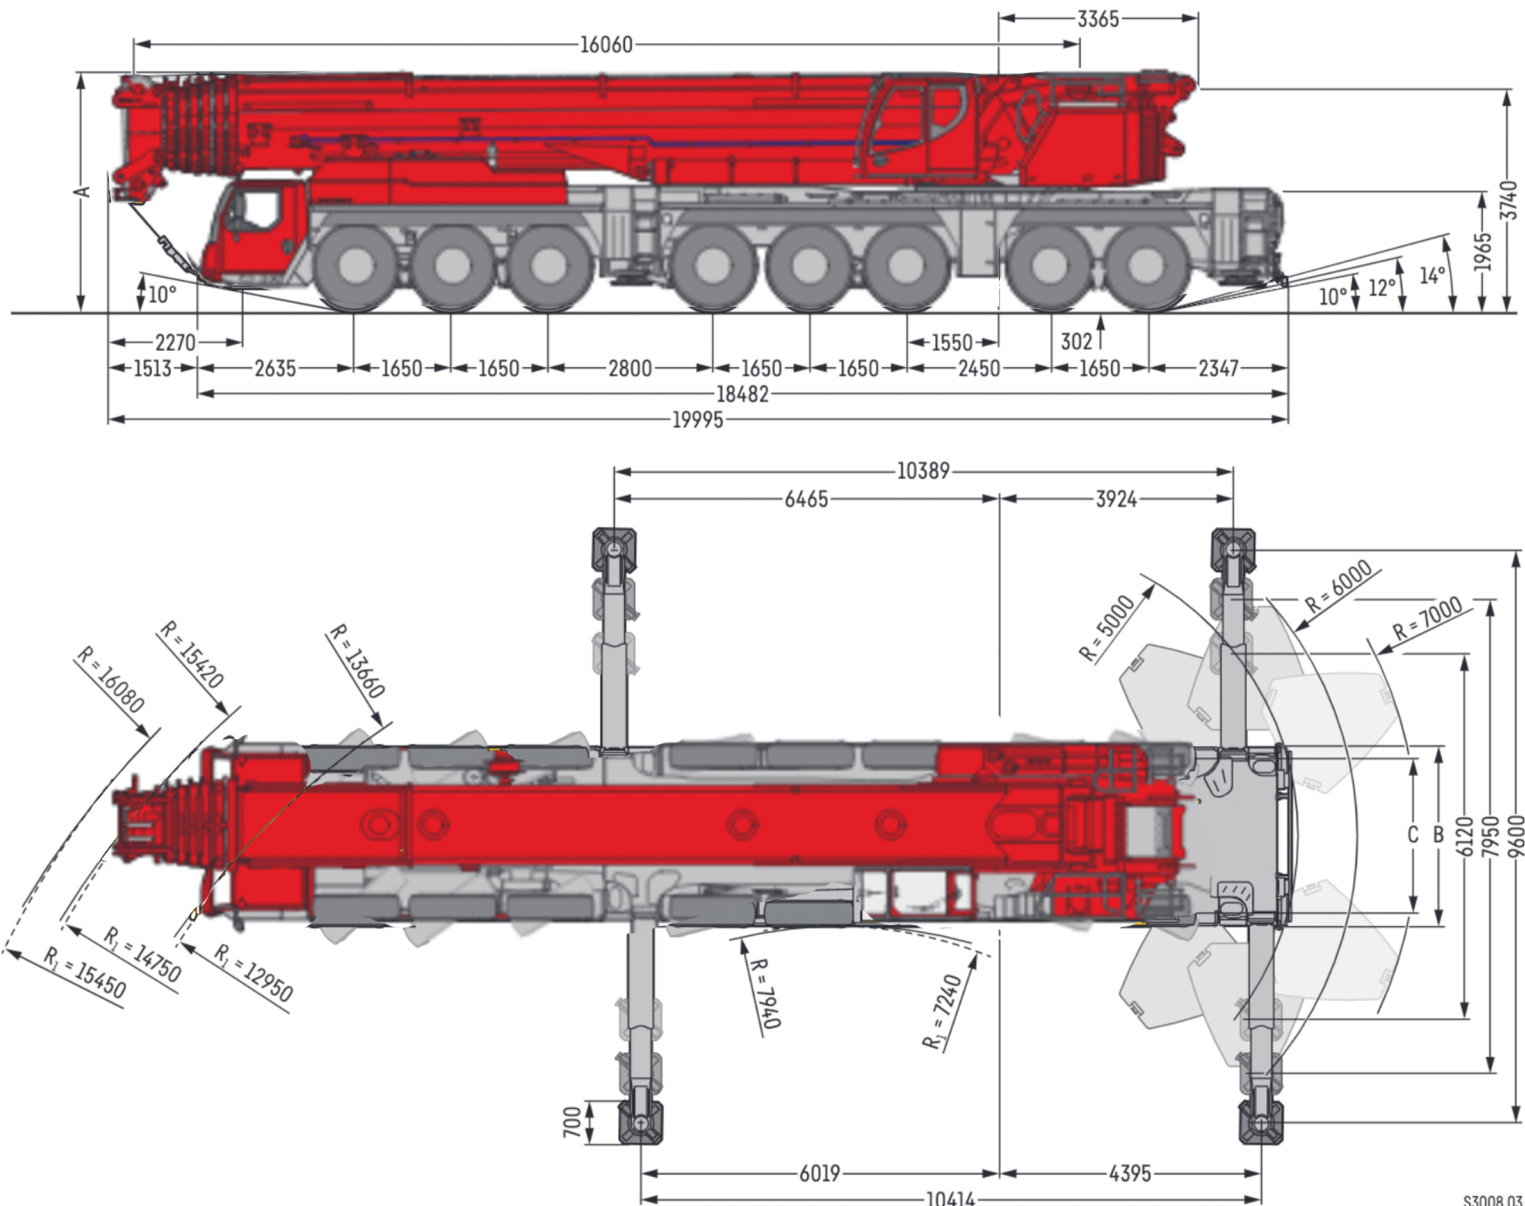

# DIMENSIONS

S3008.03

R<sub>1</sub> = Allradlenkung · All-wheel steering · Direction toutes roues · Tutti gli assi sterzanti · Dirección en todos los ejes · Поворот всеми колесами

## Maße · Dimensions · Encombrement · Dimensioni · Dimensiones · Размеры mm

	A	A*	B	C
 385/95 R 25 (14.00 R 25)	4000	3850	3000	2610
445/95 R 25 (16.00 R 25)	4000	3900	3000	2550
525/80 R 25 (20.5 R 25)	4000	3900	3100	2570

\* **abgesenkt** · lowered · abaissé · abbassato · suspensión abajo · шасси осажено