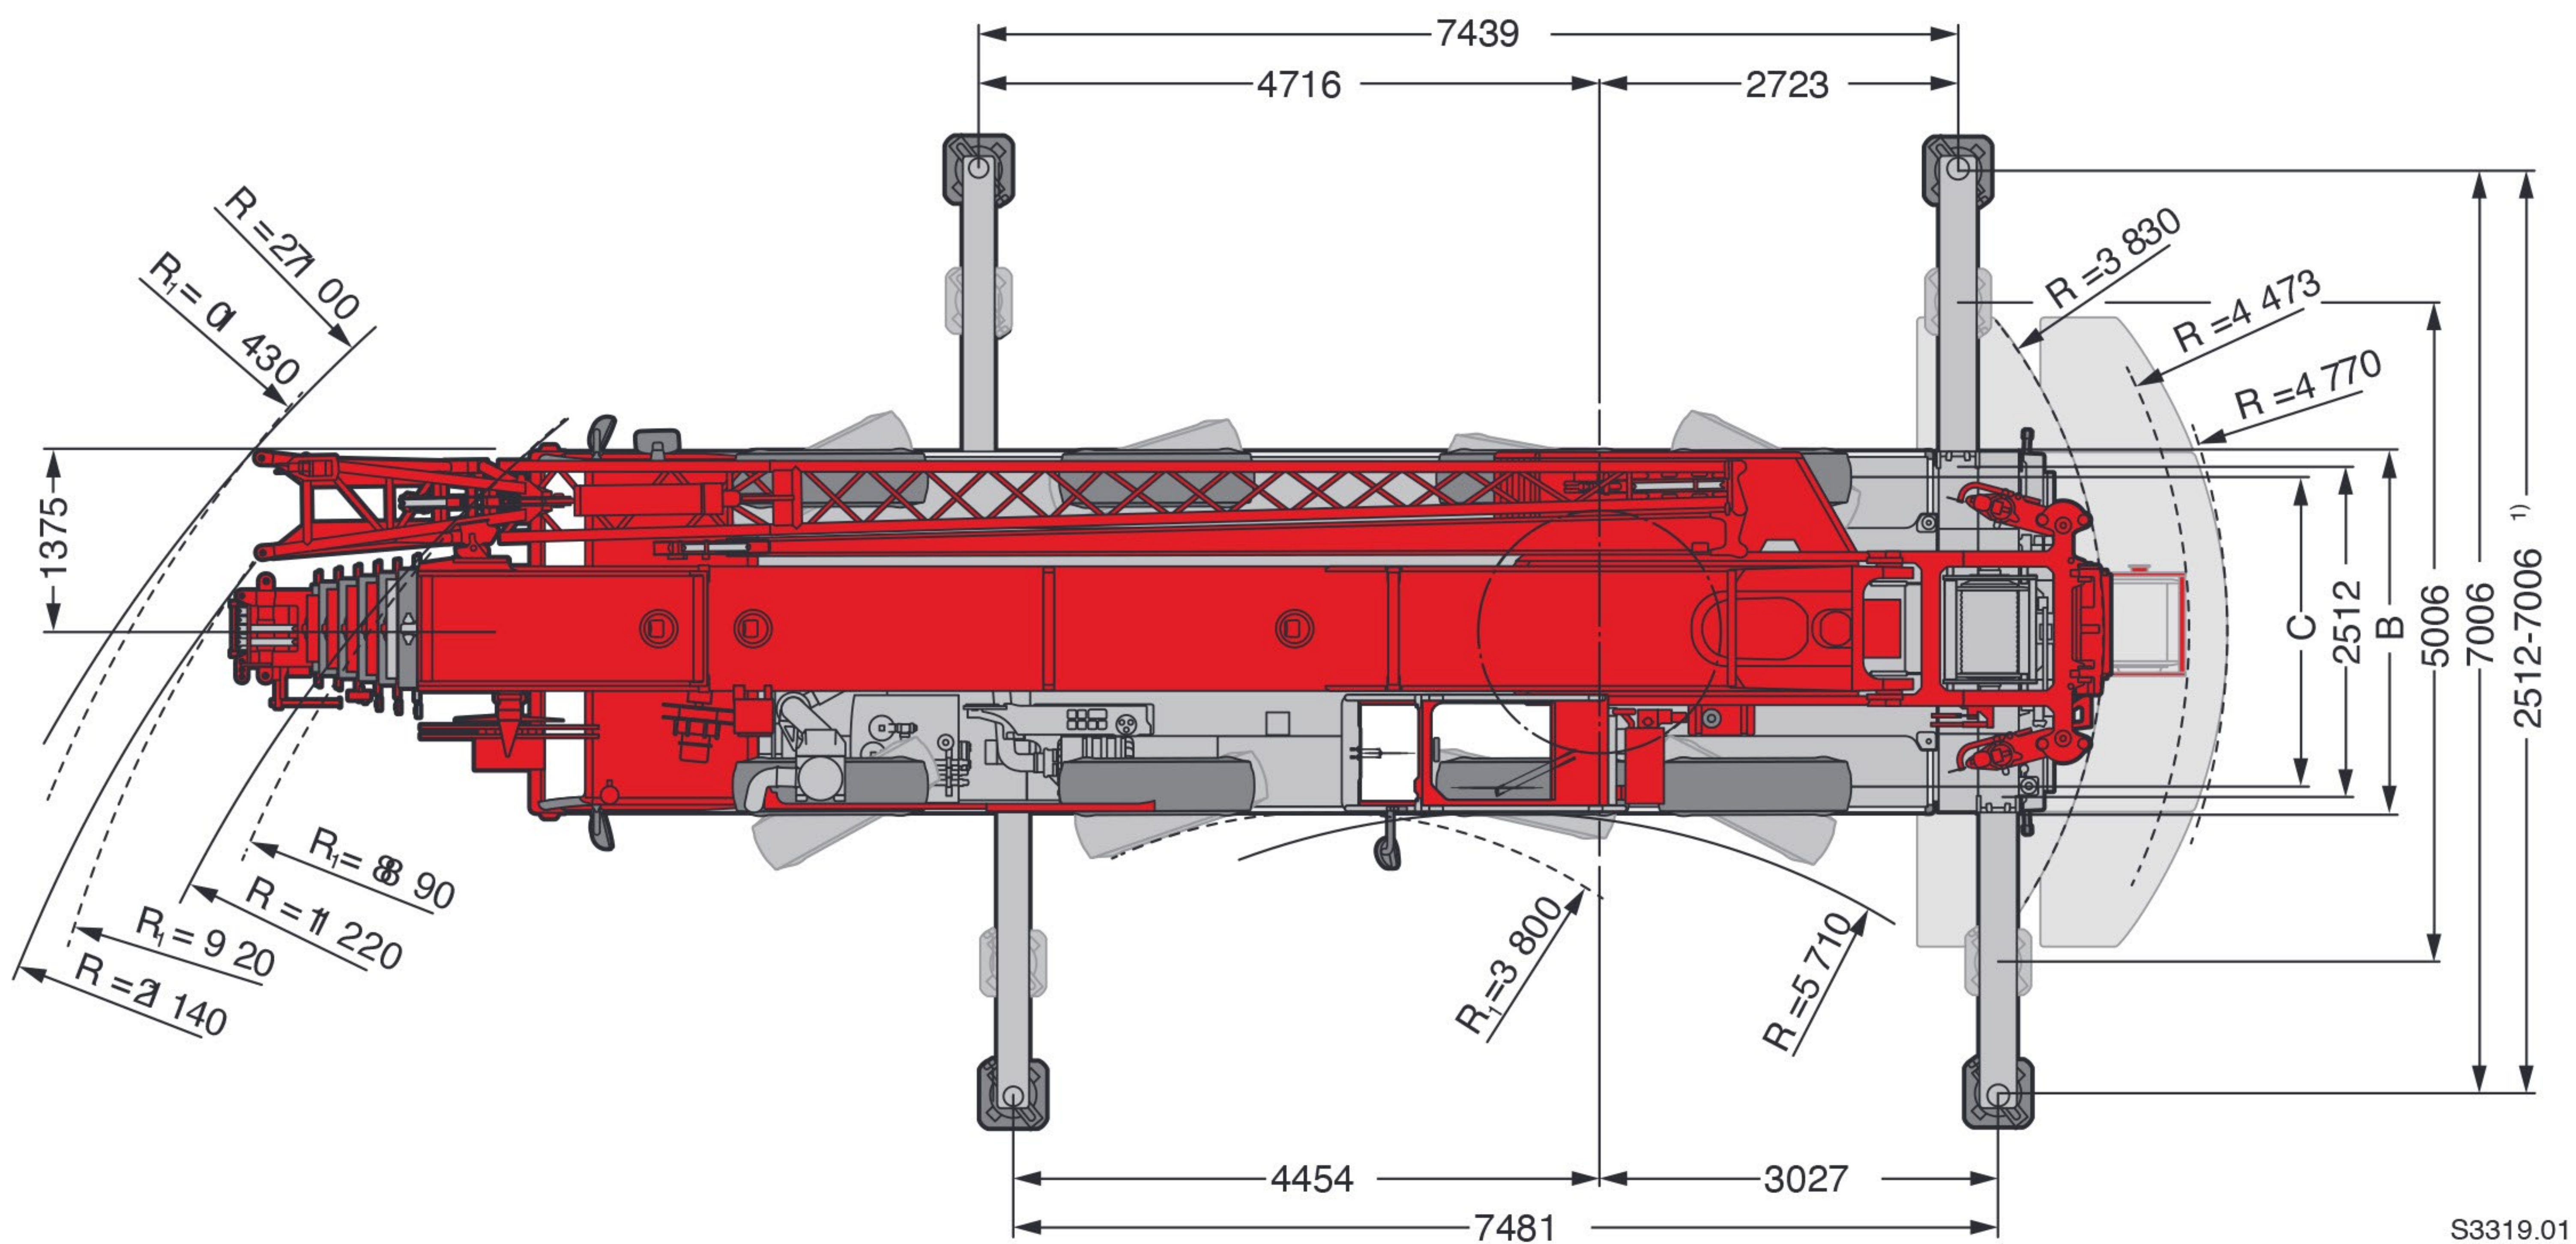

DIMENSIONS

S3319.01

R₁ = Allradlenkung · All-wheel steering · Direction toutes roues · Tutti gli assi sterzanti · Dirección en todos los ejes ·
¹⁾ nur mit VarioBase® · only with VarioBase® · seulement avec VarioBase® · solo con VarioBase® · sólo con VarioBase® · VarioBase®

Maße · Dimensions · Encombrement · Dimensioni · Dimensiones · mm

	A	A 100 mm*	B	C	D	E	F	G	H
385/95 R 25 (14.00 R 25)	3950	3850	2750	2360	3706	1866	335	22° 11°	18°
445/95 R 25 (16.00 R 25)	4000	3900	2750	2300	3756	1916	385	23° 13°	20°
525/80 R 25 (20.5 R 25)	4000	3900	2890	2370	3756	1916	385	23° 13°	20°

* **abgesenkt** · lowered · abaissé · abbassato · suspensión abajo ·