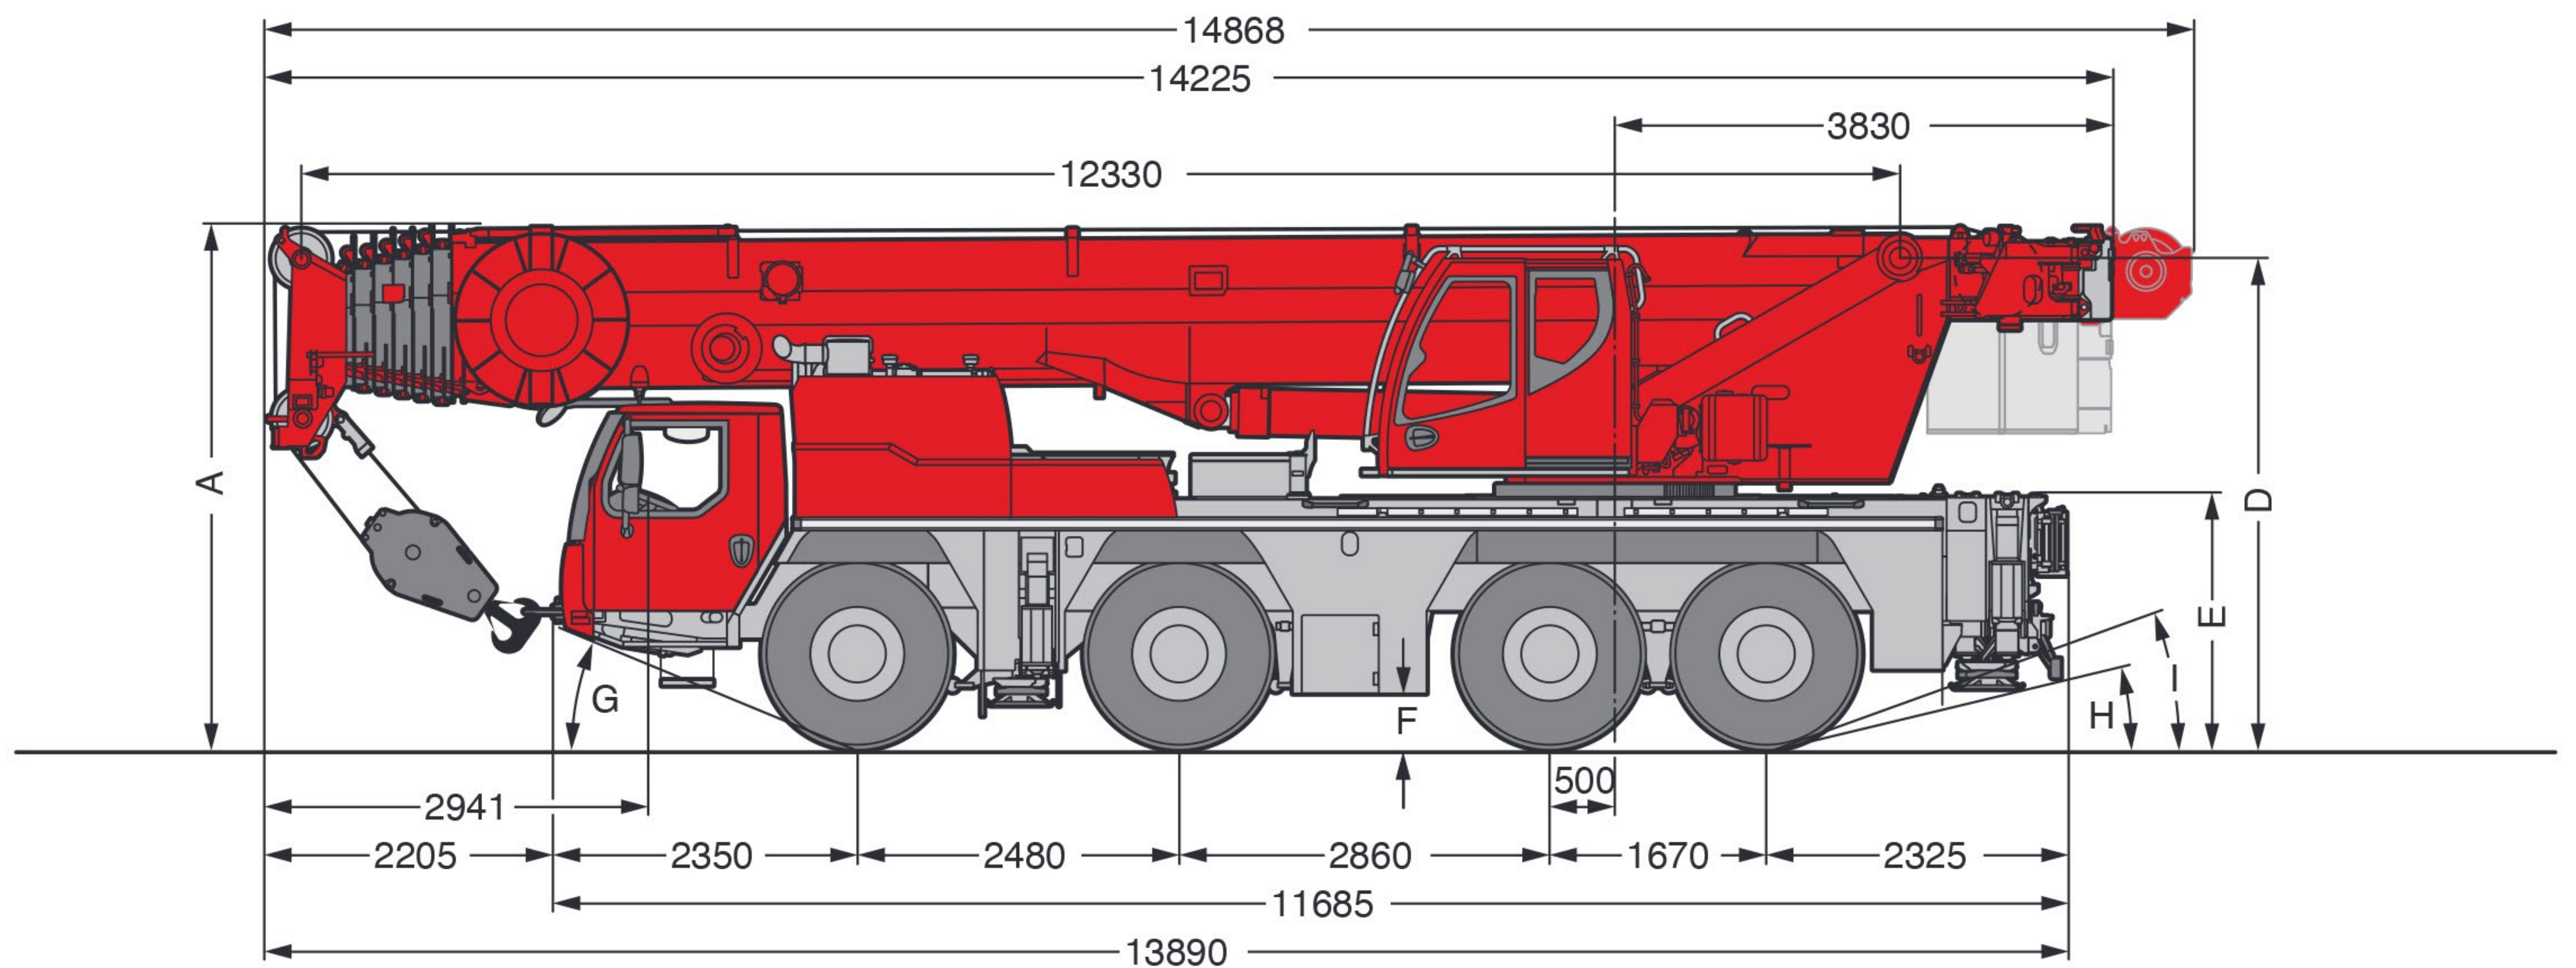

DIMENSIONS

S3319.01

R₁ = Allradlenkung · All-wheel steering · Direction toutes roues · Tutti gli assi sterzanti · Dirección en todos los ejes ·
¹⁾ nur mit VarioBase® · only with VarioBase® · seulement avec VarioBase® · solo con VarioBase® · sólo con VarioBase® · VarioBase®

Maße · Dimensions · Encombrement · Dimensioni · Dimensiones · mm

	A	A 100 mm*	B	C	D	E	F	G	H
385/95 R 25 (14.00 R 25)	3950	3850	2750	2360	3706	1866	335	22° 11°	18°
445/95 R 25 (16.00 R 25)	4000	3900	2750	2300	3756	1916	385	23° 13°	20°
525/80 R 25 (20.5 R 25)	4000	3900	2890	2370	3756	1916	385	23° 13°	20°

* **abgesenkt** · lowered · abaissé · abbassato · suspensión abajo ·