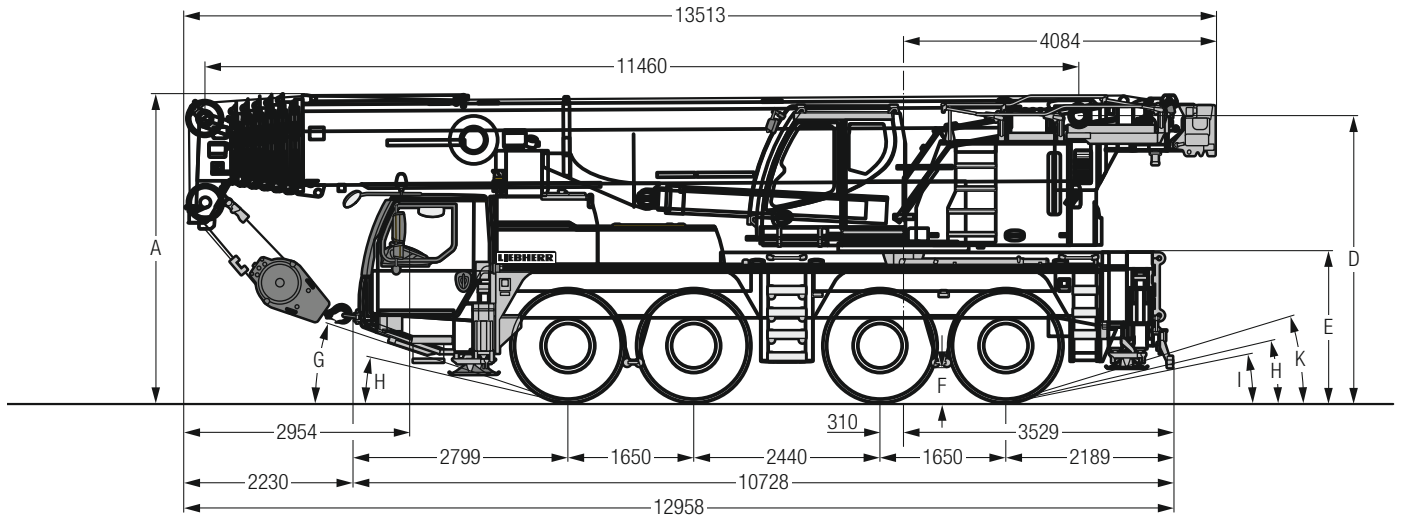

Dimensions

S3110

R₁ = Allradlenkung · All-wheel steering · Direction toutes roues · Tutti gli assi sterzanti · Dirección en todos los ejes · Поворот всеми колесами

¹⁾ nur mit VarioBase® · only with VarioBase® · seulement avec VarioBase® · solo con VarioBase® · sólo con VarioBase® · только с VarioBase®

Dimensions

	A	A 100 mm*	B	C	D	E	F	G	H	I	K
385/95 R 25 (14.00 R 25)	3950	3850	2750	2360	3667	1890	378	17°	11°	10°	16°
445/95 R 25 (16.00 R 25)	4000	3900	2750	2300	3717	1940	428	18°	13°	11°	17°
525/80 R 25 (20.5 R 25)	4000	3900	2890	2370	3717	1940	428	18°	13°	11°	17°