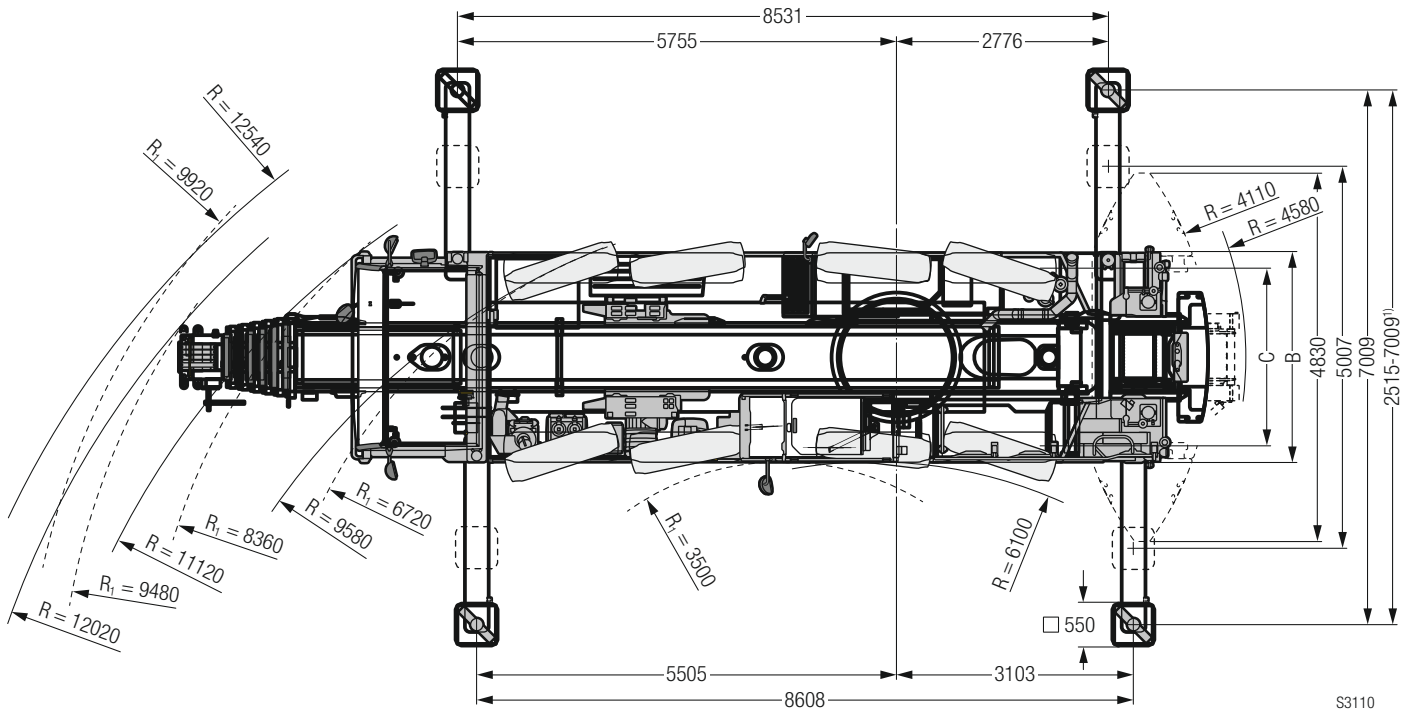

Dimensions

S3110

R₁ = Allradlenkung · All-wheel steering · Direction toutes roues · Tutti gli assi sterzanti · Dirección en todos los ejes · Поворот всеми колесами

¹⁾ nur mit VarioBase® · only with VarioBase® · seulement avec VarioBase® · solo con VarioBase® · sólo con VarioBase® · только с VarioBase®

Dimensions

	A	A 100 mm*	B	C	D	E	F	G	H	I	K
385/95 R 25 (14.00 R 25)	3950	3850	2750	2360	3667	1890	378	17°	11°	10°	16°
445/95 R 25 (16.00 R 25)	4000	3900	2750	2300	3717	1940	428	18°	13°	11°	17°
525/80 R 25 (20.5 R 25)	4000	3900	2890	2370	3717	1940	428	18°	13°	11°	17°