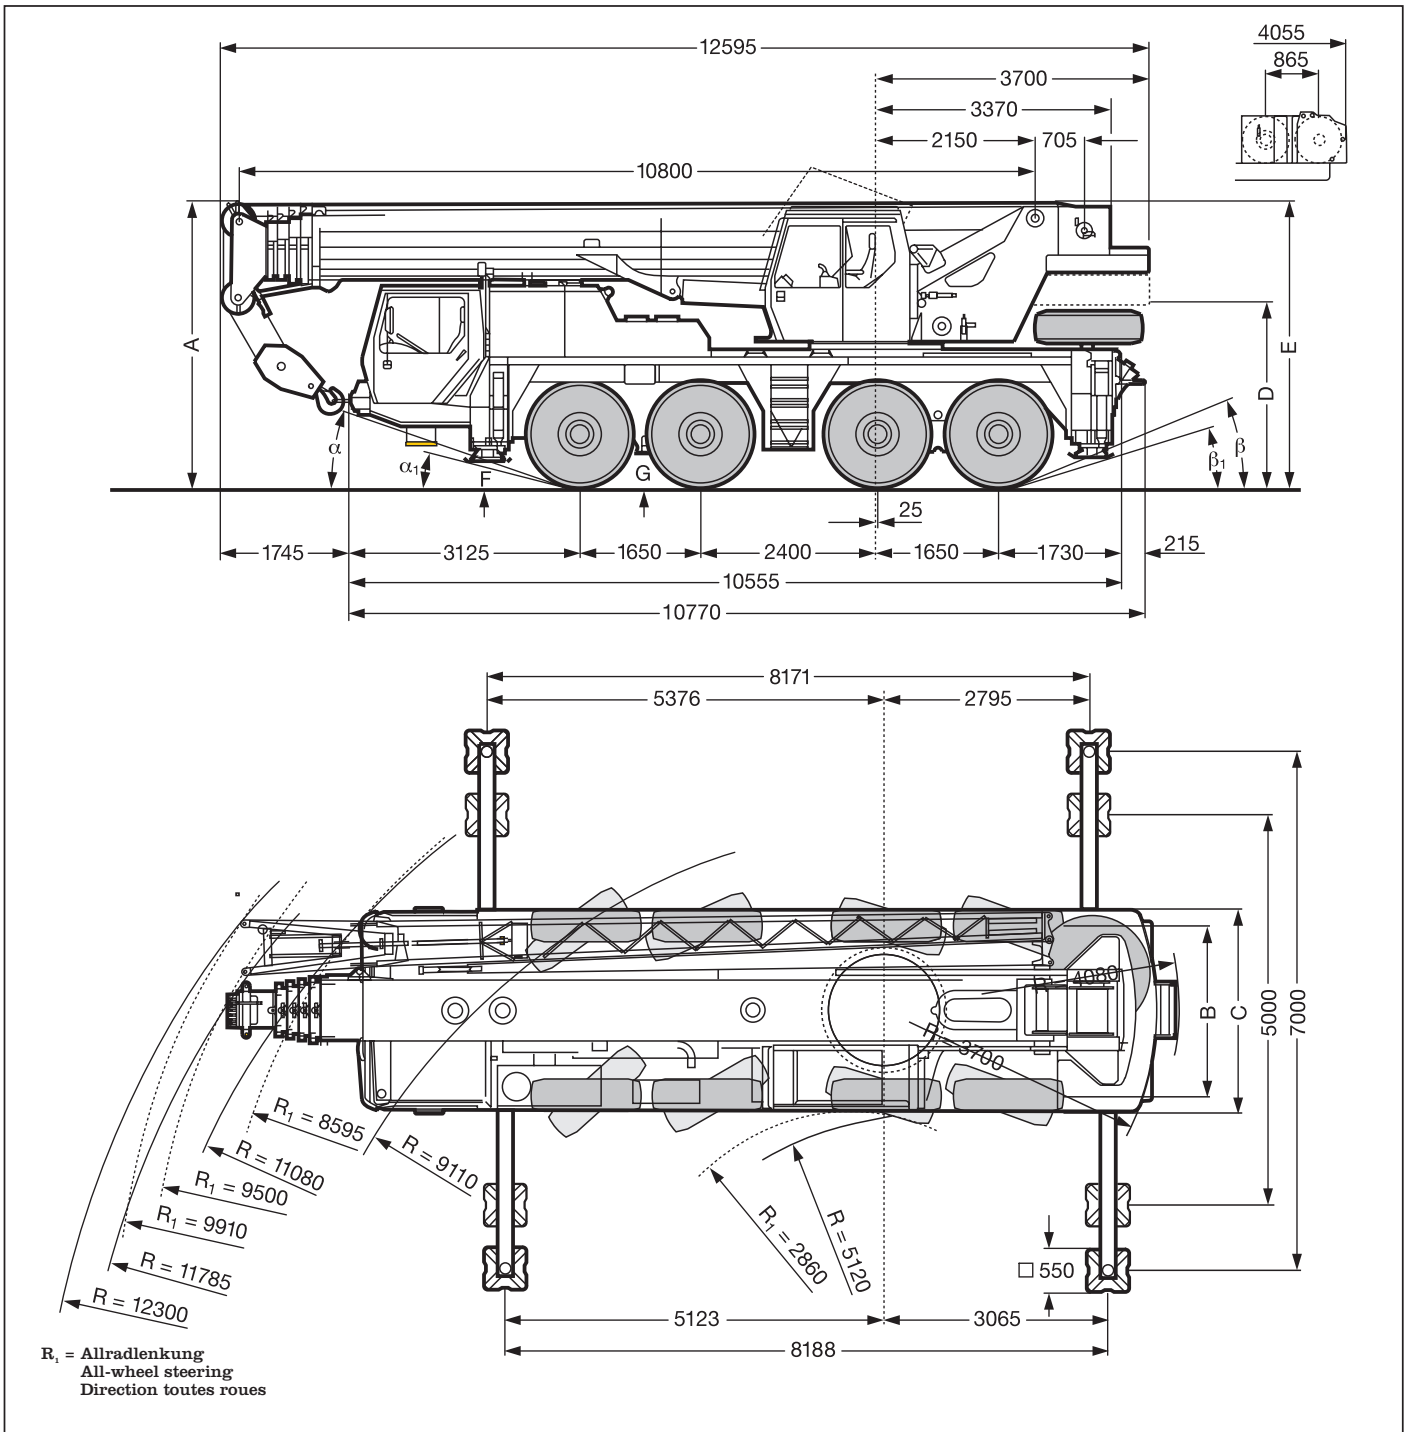

Dimensions.

	Maße / Dimensions / Encombrement mm												
	A	A 100 mm*	B	C	D	E **	F	G	α	α_1	β	β_1	
 14.00 R 25	3800	3700	2350	2750	2356	3816	295	380	17°	14°	21°	14°	
16.00 R 25	3850	3750	2310	2750	2406	3866	345	430	19°	16°	23°	16°	

* abgesenkt / lowered / abaissé

** mit Klappspitze / with folding jib / avec fléchette pliante